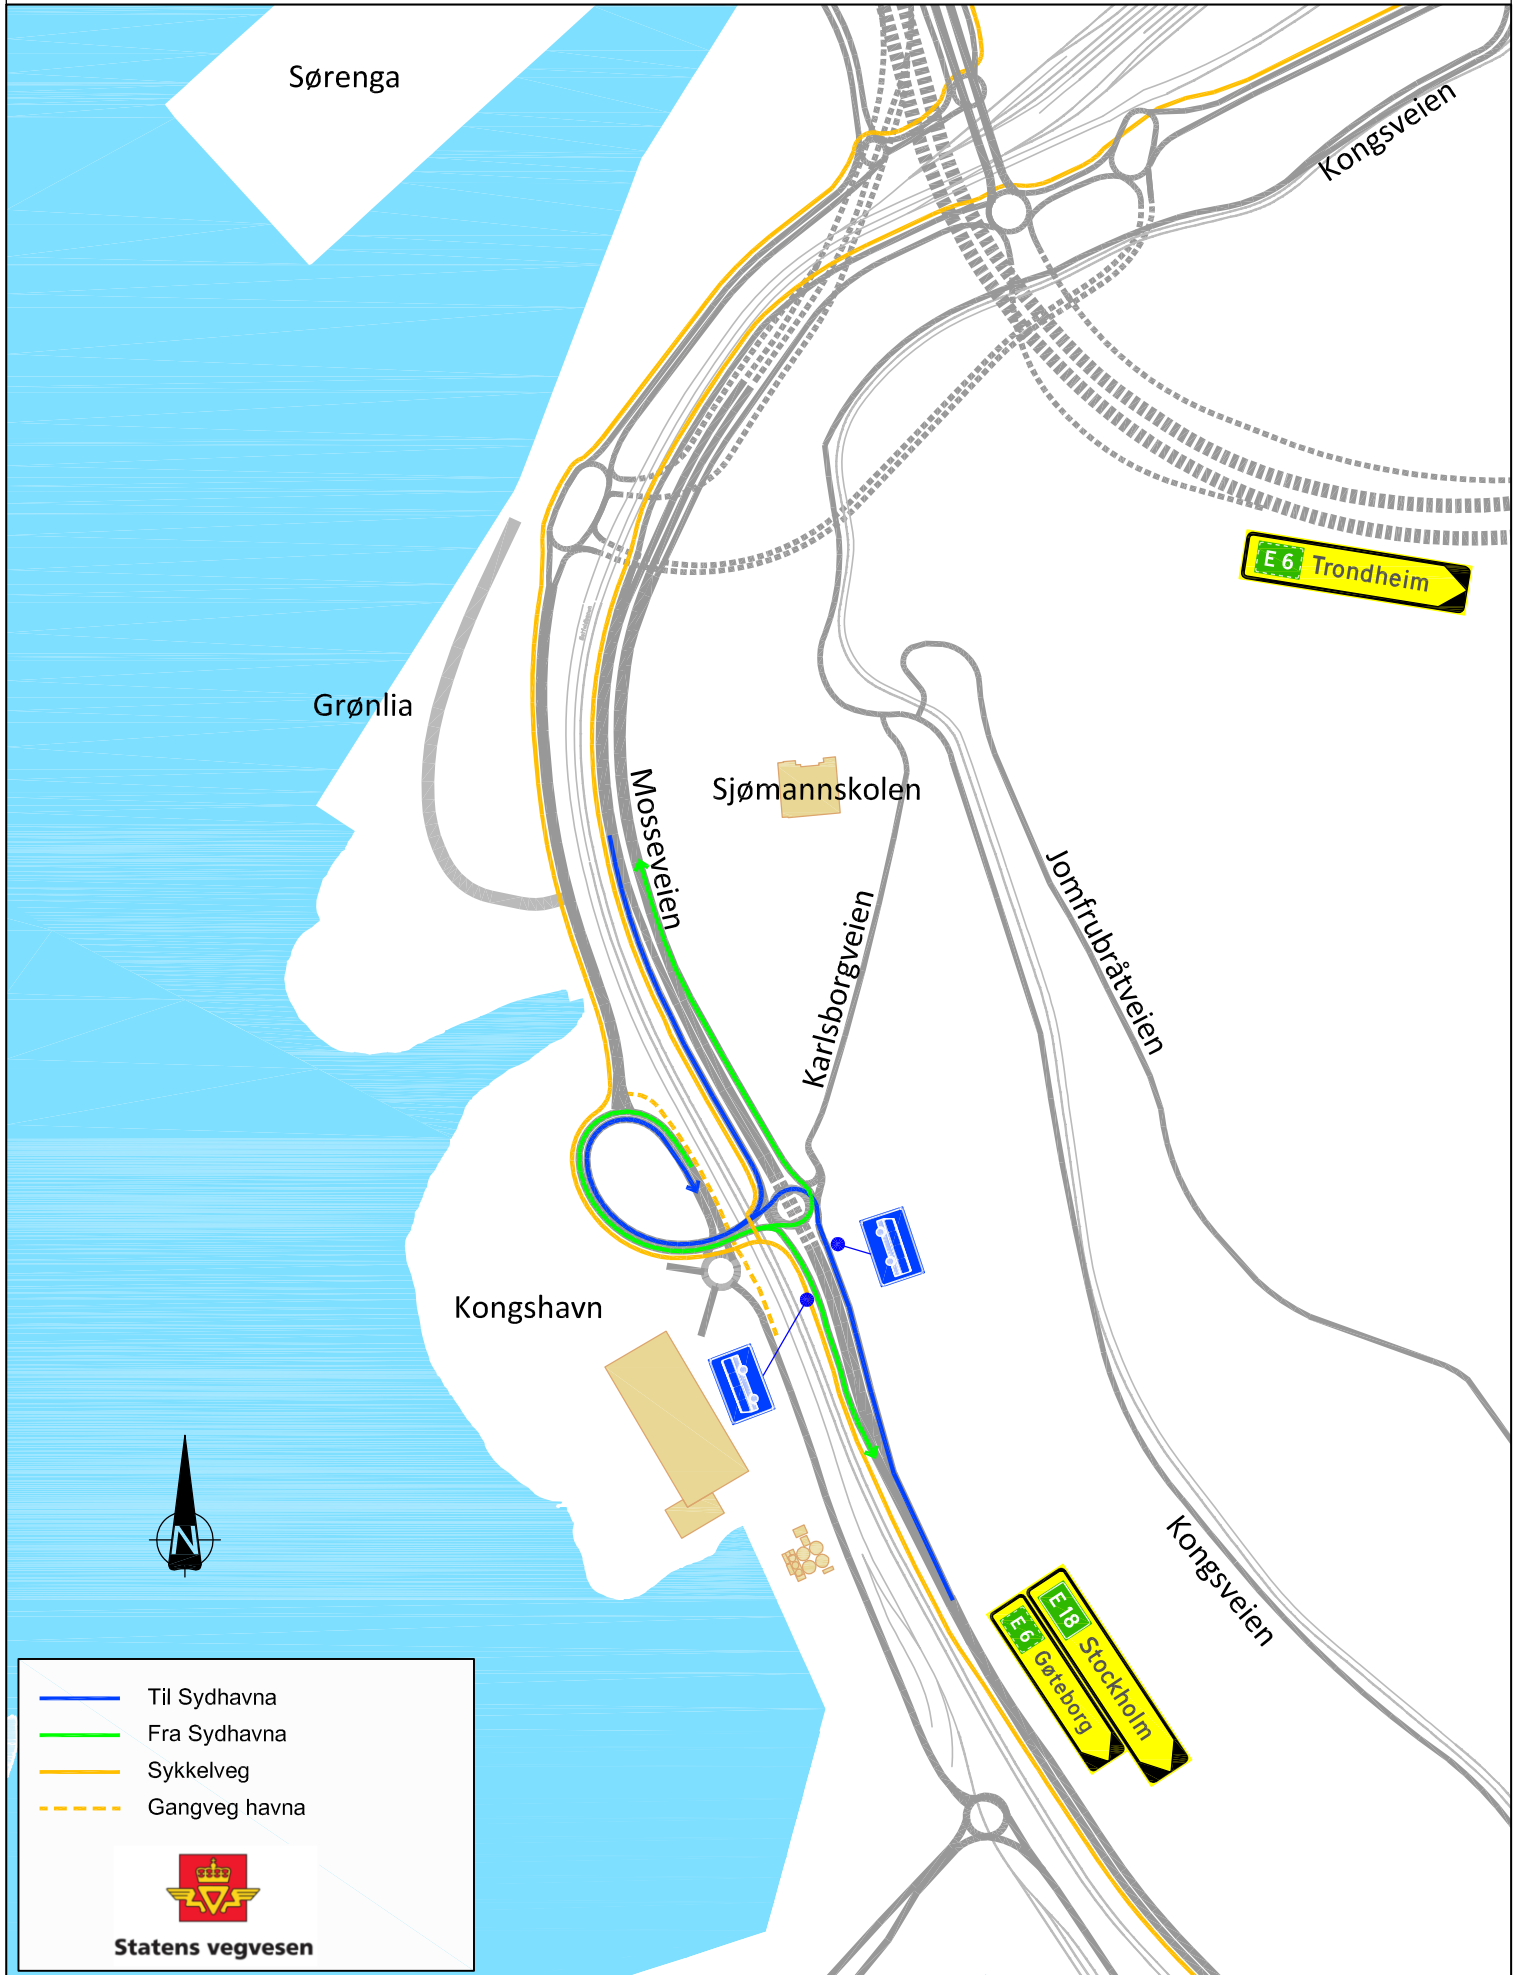

E18 Mosseveien

Fra 13. november 2015

Sørenga

Kongsveien

Grønlia

Sjømannskolen

Mosseveien

Karlsborgveien

Jomfrubråtveien

Kongshavn

Kongsveien

- Til Sydhavna
- Fra Sydhavna
- Sykkelveg
- Gangveg havna

Statens vegvesen

E 6 Trondheim

E 18 Stockholm
E 6 Göteborg